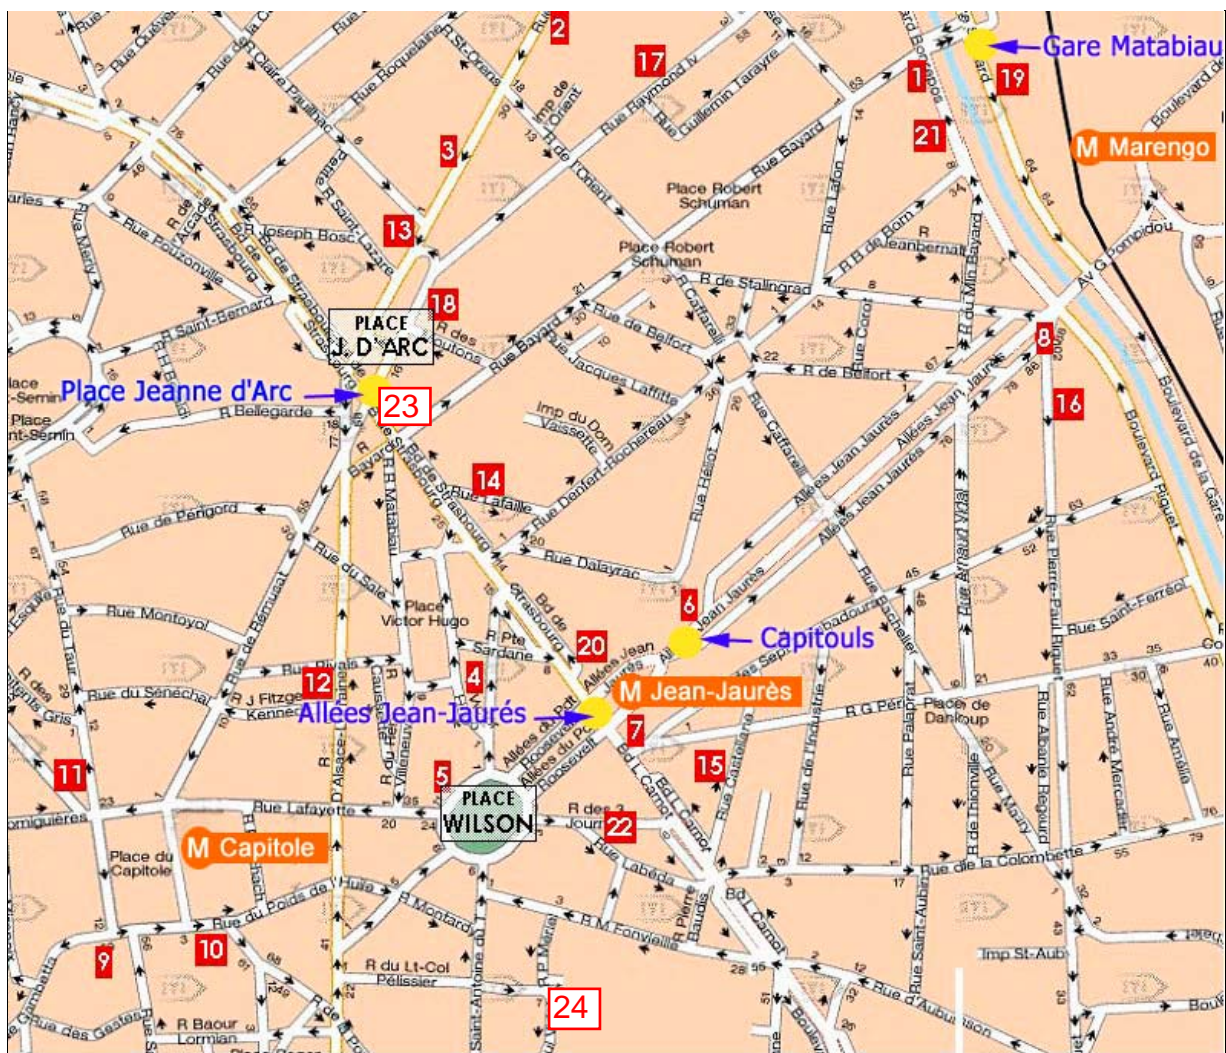

Some available hotels

- 1 Hôtel Terminus *****
13, boulevard de Bonrepos - 31000 Toulouse
tél : (33) 561 624 478 - fax : (33) 5 61 63 18 06
- 2 Hôtel Jean Mermoz *****
50, rue Matabiau - 31000 Toulouse
tél : (33) 561 630 404 - fax : (33) 561 631 564
- 3 Hôtel Athénée *****
13 bis, rue Matabiau - 31000 Toulouse
tél : (33) 561 631 063 - fax : (33) 561 638 780
- 4 Hôtel de France ****
5, rue d'Austerlitz - 31000 Toulouse
tél : (33) 561 218 824 - fax : (33) 561 219 977
- 5 Grand Hôtel Capoul *****
13, Place Wilson - 31000 Toulouse
tél : (33) 561 107 070 - fax : (33) 561 219 670
- 6 Hôtel Les Capitouls *****
29, allées Jean-Jaurès - 31000 Toulouse
tél : (33) 534 413 121 - fax : (33) 561 631 517
- 7 Hôtel de Paris ****
18, allées Jean-Jaurès - 31000 Toulouse
tél : (33) 561 629 830 - fax : (33) 562 733 409
- 8 Sofitel Toulouse Centre ******
84, allées Jean-Jaurès - 31000 Toulouse
tél : (33) 561 102 310 - fax : (33) 561 102 320
- 9 Hôtel Crowne Plaza ******
7, place du Capitole - 31000 Toulouse
tél : (33) 561 611 919 - fax : (33) 561 237 996
- 10 Grand Hôtel de l'Opéra ******
1, place du Capitole - 31000 Toulouse
tél : (33) 561 218 266 - fax : (33) 561 234 104
- 11 Hôtel du Taur ****
2, rue du Taur - 31000 Toulouse
tél : (33) 561 211 754 - fax : (33) 561 630 746
- 12 Hôtel Albert 1^{er} ****
8, rue Rivals - 31000 Toulouse
tél : (33) 561 211 791 - fax : (33) 561 210 964
- 13 Hôtel Ibis Centre ****
2, rue Claire Pauilhac - 31000 Toulouse
tél : (33) 561 636 163 - fax : (33) 561 630 746
- 14 Hôtel Trianon ****
7, rue Lafaille - 31000 Toulouse
tél : (33) 561 627 474 - fax : (33) 561 991 544
- 15 Hôtel Castellane ****
17, rue Castellane - 31000 Toulouse
tél : (33) 561 621 882 - fax : (33) 561 625 804
- 16 Hôtel Riquet ****
92, rue Riquet - 31000 Toulouse
tél : (33) 561 625 596 - fax : (33) 561 624 529
- 17 Hôtel Raymond IV *** +**
16, rue Raymond IV - 31000 Toulouse
tél : (33) 561 628 941 - fax : (33) 561 623 801
- 18 Clocher de Rodez ****
14-15, place Jeanne d'Arc - 31000 Toulouse
tél : (33) 561 624 292 - fax : (33) 561 626 899
- 19 Hôtel Mercure Matabiau *****
62, boulevard Pierre Sémard - 31000 Toulouse
tél : (33) 534 413 670 - fax : (33) 534 413 671
- 20 Résidences Citadines Wilson *****
8, boulevard de Strasbourg - 31000 Toulouse
tél : (33) 825 010 354 - fax : (33) 561 990 755
- 21 Hôtel Phoenicia *****
7, boulevard Bonrepos - 31000 Toulouse
tél : (33) 561 638 163 - fax : (33) 561 630 206
- 22 Hôtel Mercure Wilson ****
7, rue Labéda - 31000 Toulouse
tél : (33) 534 454 060 - fax : (33) 534 454 061